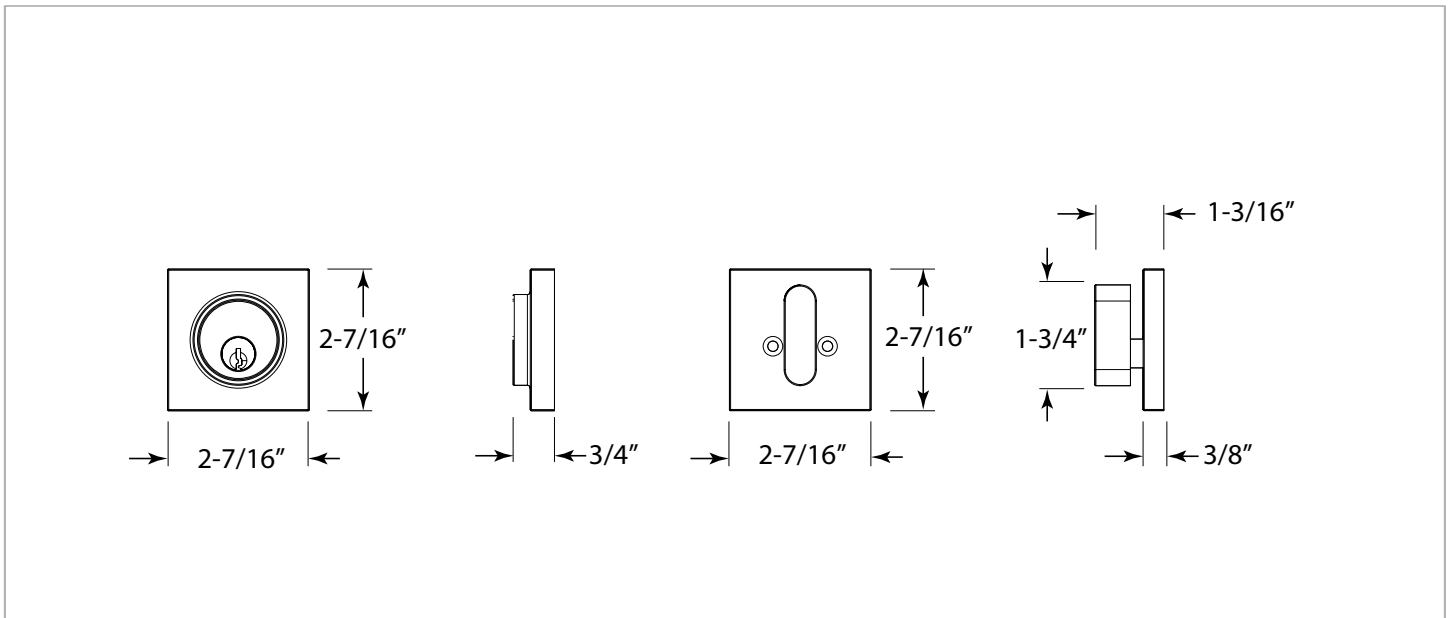

EXPRESSIONS™ SERIES

Style
Finishes

Marcel

Satin Brass (US4)
Satin Nickel (US15)
Flat Black (US19)
Polished Chrome (US26)

Door Specs	2-1/8" Face Bore, 1" Edge Bore 5-1/2" Center to Center Door Prep 1" x 2-1/4" Radius Corner
Latch	2-3/8" or 2-3/4" Adjustable latch, Radius Corner
Door Thickness	1-3/8" to 1-3/4"
Cylinder	SC1 KW1 Optional WR5 Optional
Handing	Universal handing

Description	Function	Satin Brass	Satin Nickel	Flat Black	Polished Chrome
Marcel Deadbolt, Schlage Keyway	Single Cylinder	YMRC32.US4	YMRC32.US15	YMRC32.US19	YMRC32.US26
Marcel Deadbolt, Kwikset Keyway	Single Cylinder	KYMRC32.US4	KYMRC32.US15	KYMRC32.US19	KYMRC32.US26
Marcel Deadbolt, Weiser Keyway	Single Cylinder	WYMRC32.US4	WYMRC32.US15	WYMRC32.US19	WYMRC32.US26